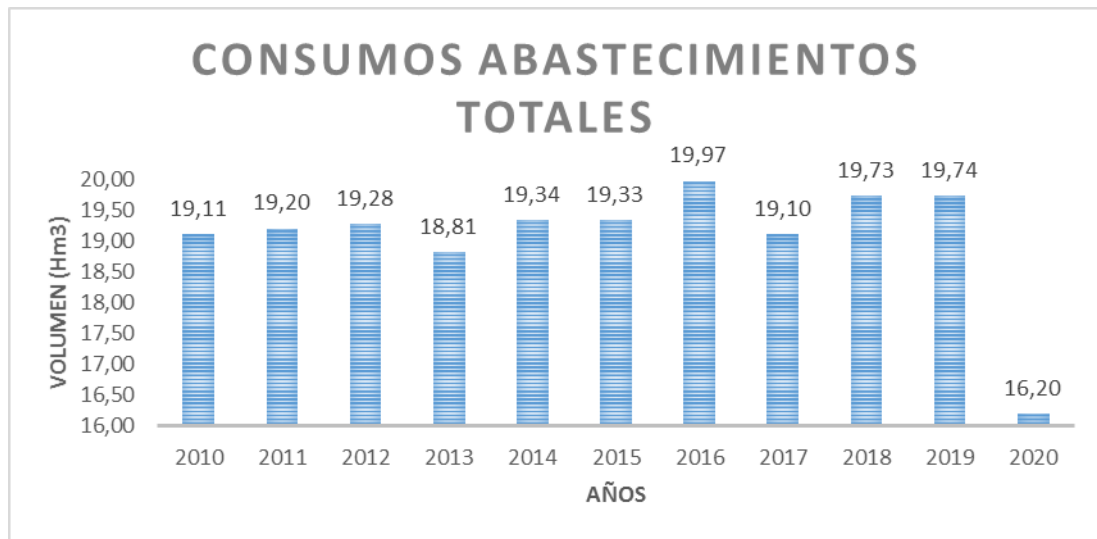

CONSUMOS DE ABASTECIMIENTO DESDE EL 2010 HASTA 2020

AÑO	2010	2011	2012	2013	2014	2015	2016	2017	2018	2019	2020
TOTAL	19,11	19,20	19,28	18,81	19,34	19,33	19,97	19,10	19,73	19,74	16,20

AÑO 2021 (HM ³)									
ENERO	FEBRERO	MARZO	ABRIL	MAYO	JUNIO	JULIO	AGOSTO	SEPTIEMBRE	TOTAL
1,11	1,03	1,09	1,10	1,31	1,55	1,98	2,18	1,67	13,04