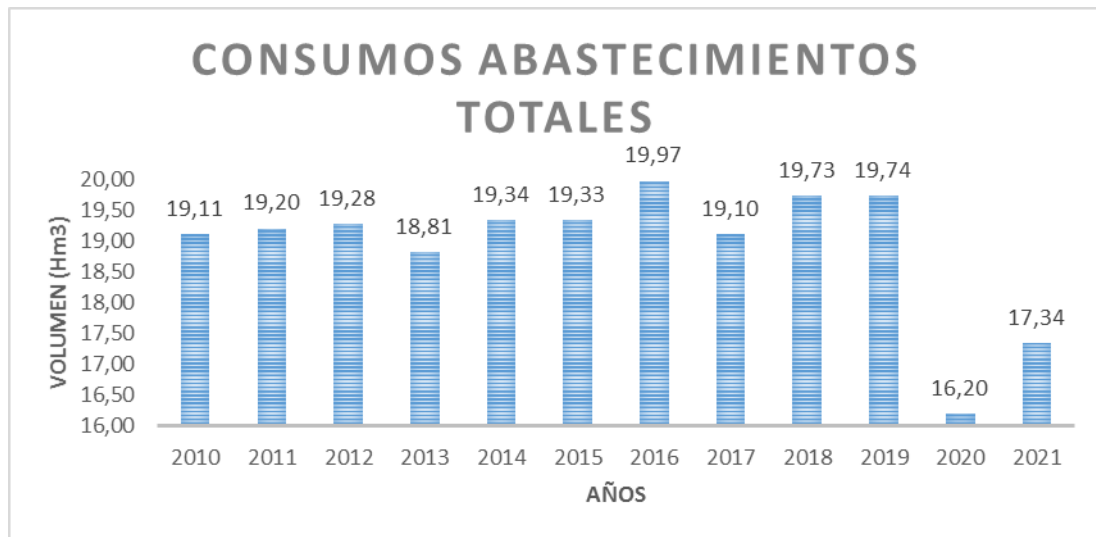

## CONSUMOS DE ABASTECIMIENTO DESDE EL 2010 HASTA 2021

AÑO	2010	2011	2012	2013	2014	2015	2016	2017	2018	2019	2020	2021
TOTAL	19,11	19,20	19,28	18,81	19,34	19,33	19,97	19,10	19,73	19,74	16,20	17,34

AÑO 2021 (HM <sup>3</sup> )												
ENE.	FEB.	MAR.	ABR.	MAY.	JUN.	JUL.	AGO.	SEP.	OCT.	NOV.	DIC.	TOTAL
1,11	1,03	1,09	1,10	1,31	1,55	1,98	2,18	1,73	1,62	1,35	1,27	17,34