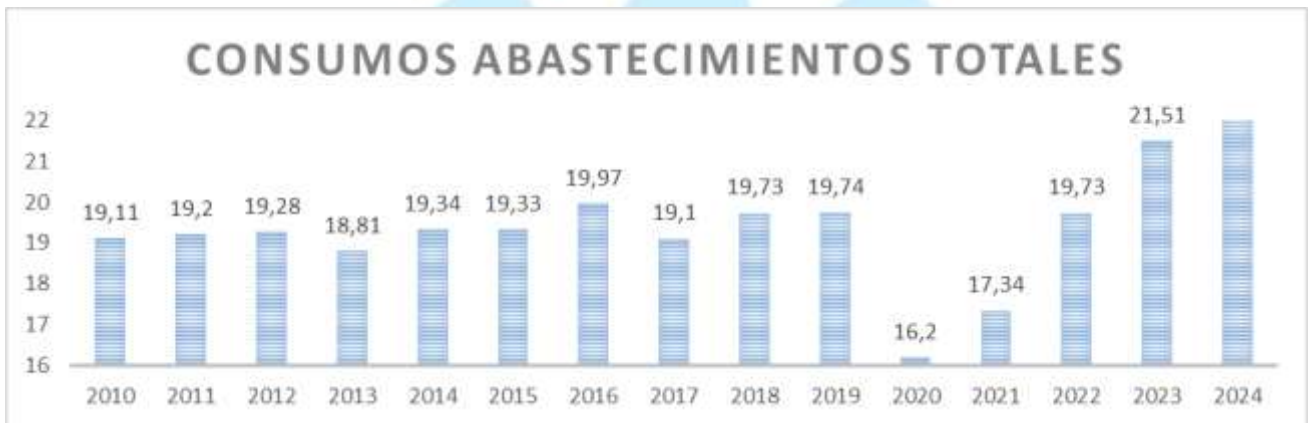

CONSUMOS DE ABASTECIMIENTOS

AÑO	2010	2011	2012	2013	2014	2015	2016	2017	2018	2019	2020	2021	2022	2023	2024
TOTAL	19,11	19,2	19,28	18,81	19,34	19,33	19,97	19,1	19,73	19,74	16,2	17,34	19,73	21,51	22,25

*Para 2024 se ha estimado el consumo de diciembre.